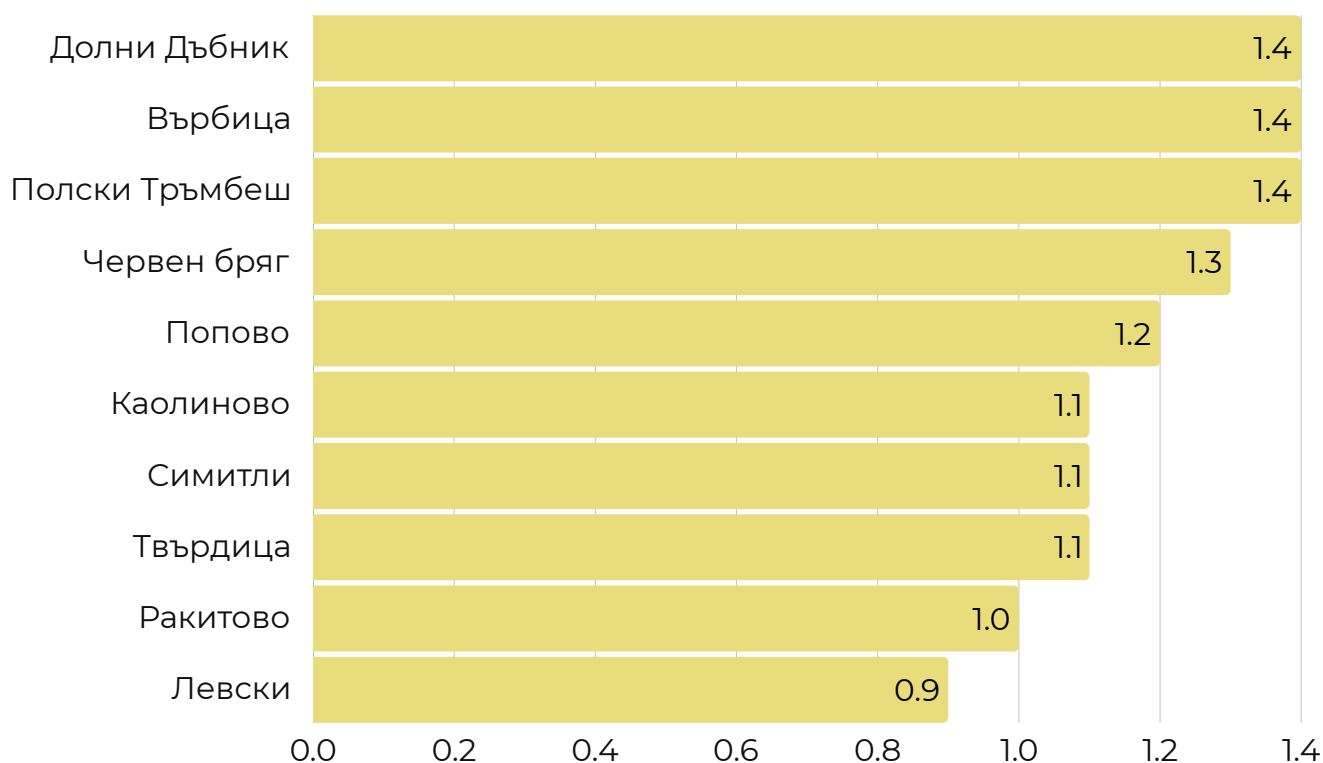

Общини с най-нисък индекс на индустриалната собственост за периода 2020-2023

63 общини имат индекс 0 за периода 2020-2023