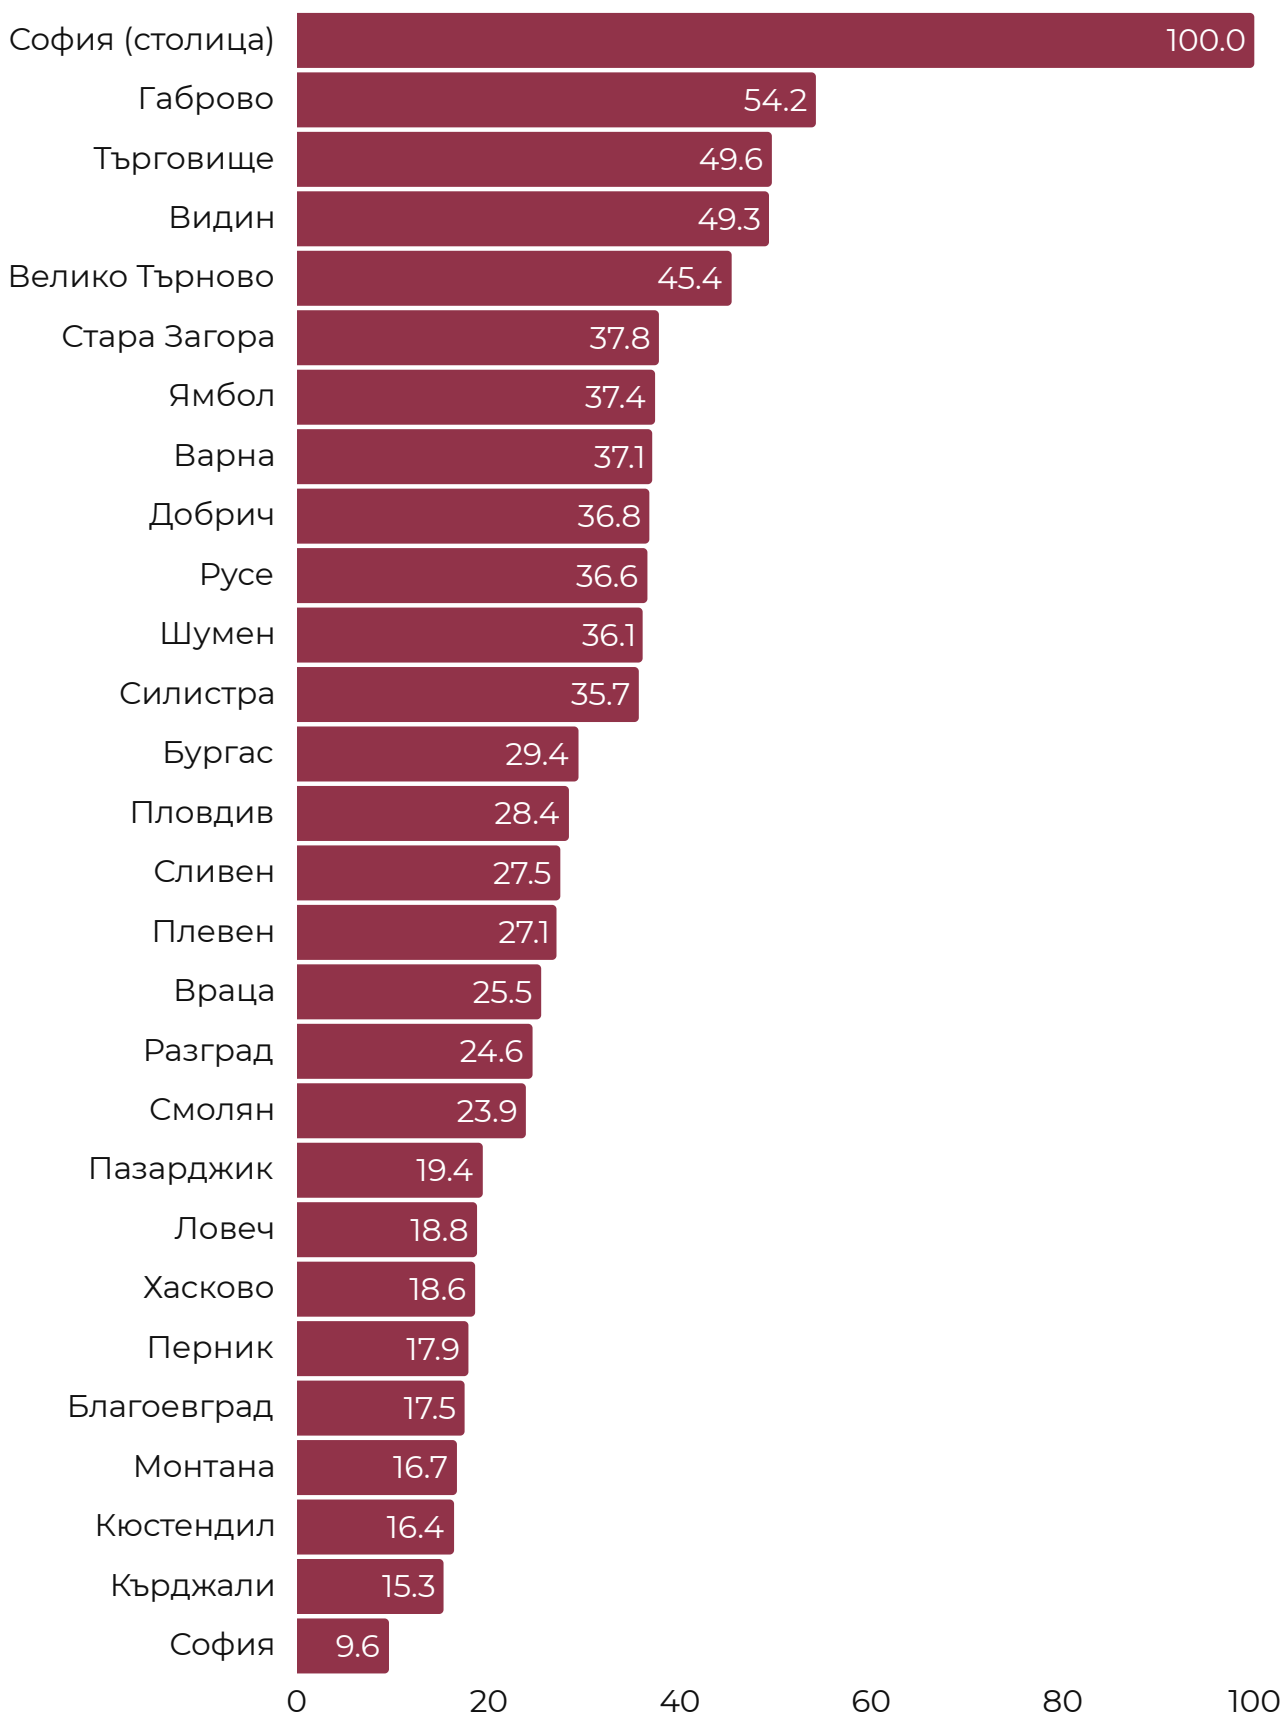

Съдържание

Графики - области и общини	4
IP Index - области	10
IP Index - общини	11
IP Index Индустириална собственост - области	20
IP Index Индустириална собственост - общини	21
IP Index Литературна и художествена собственост - области	30
IP Index Литературна и художествена собственост - общини	31

Индекс на интелектуалната собственост по области за периода 2020-2023