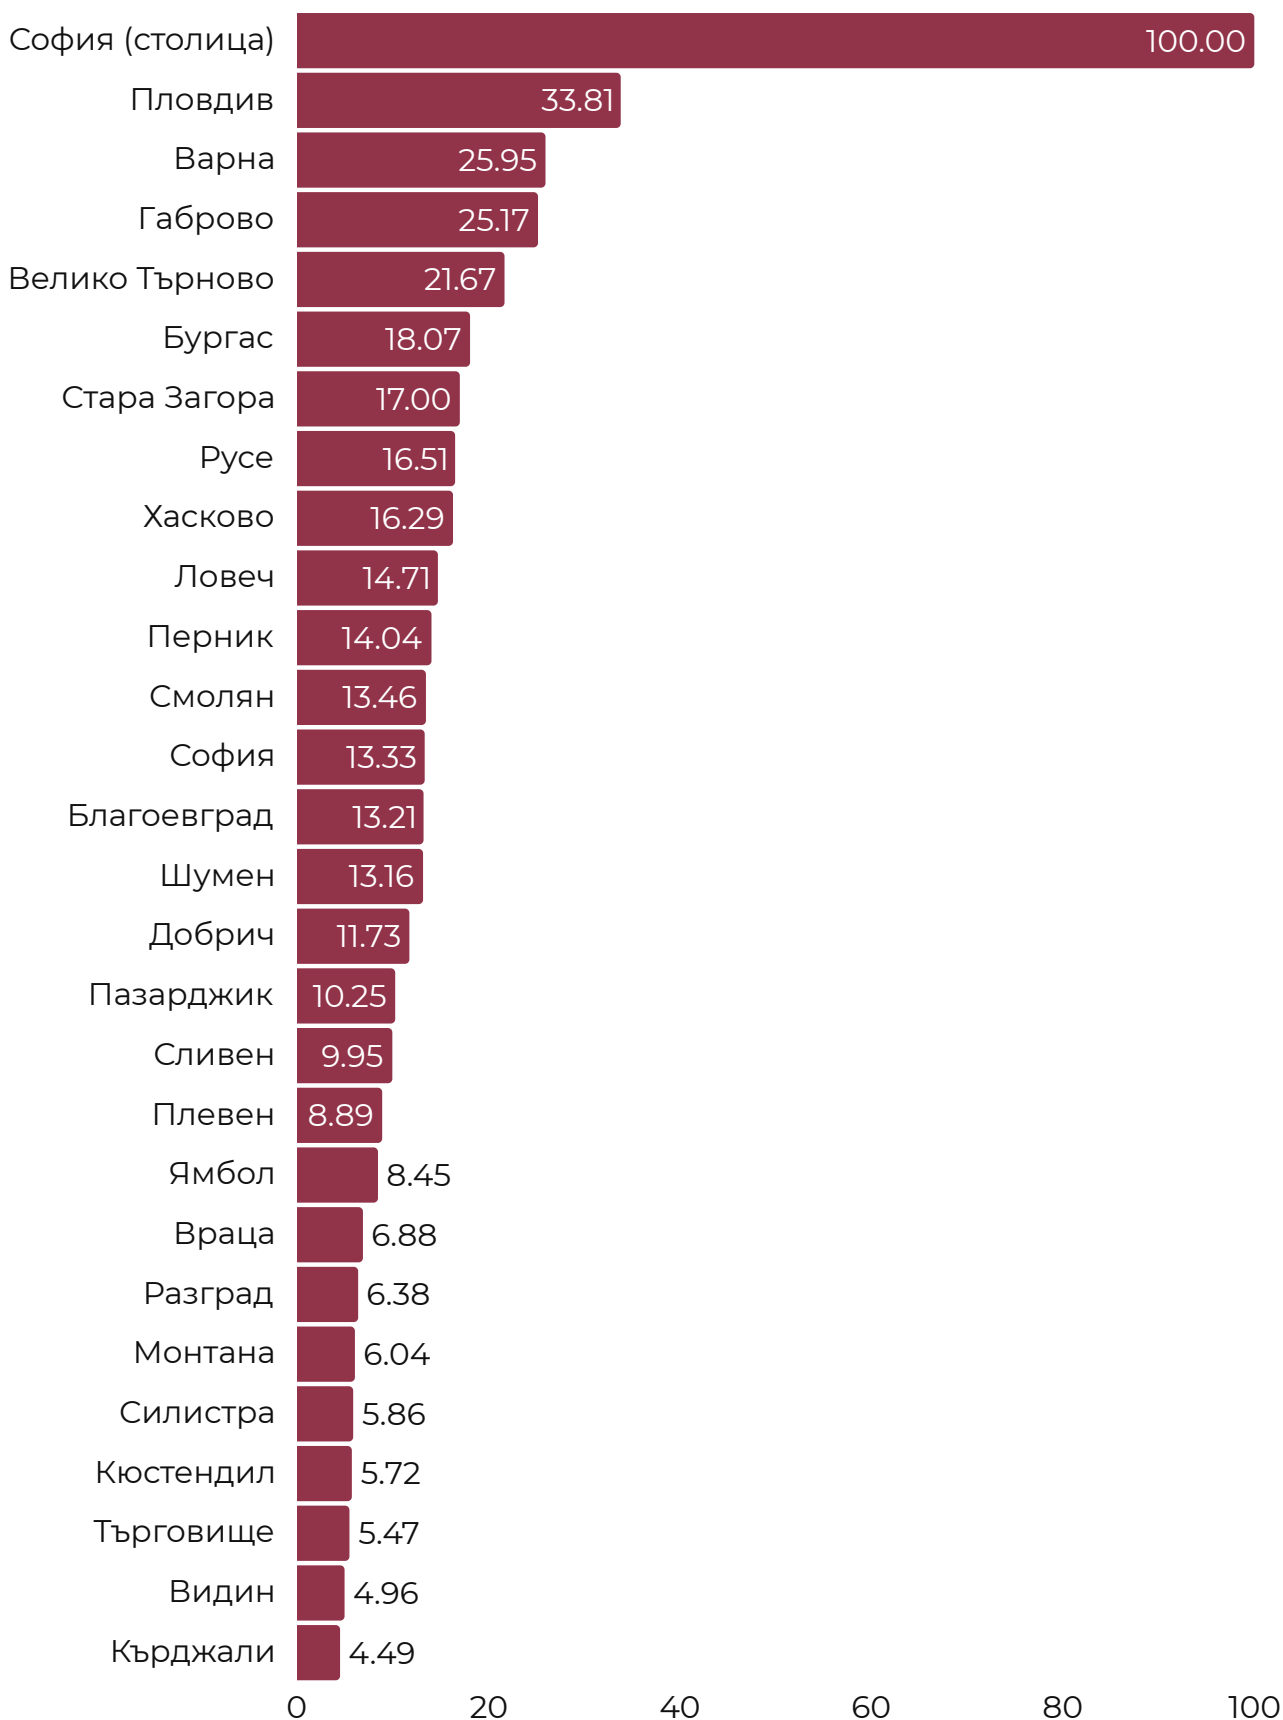

Индекс на индустриалната собственост по области за периода 2020-2023